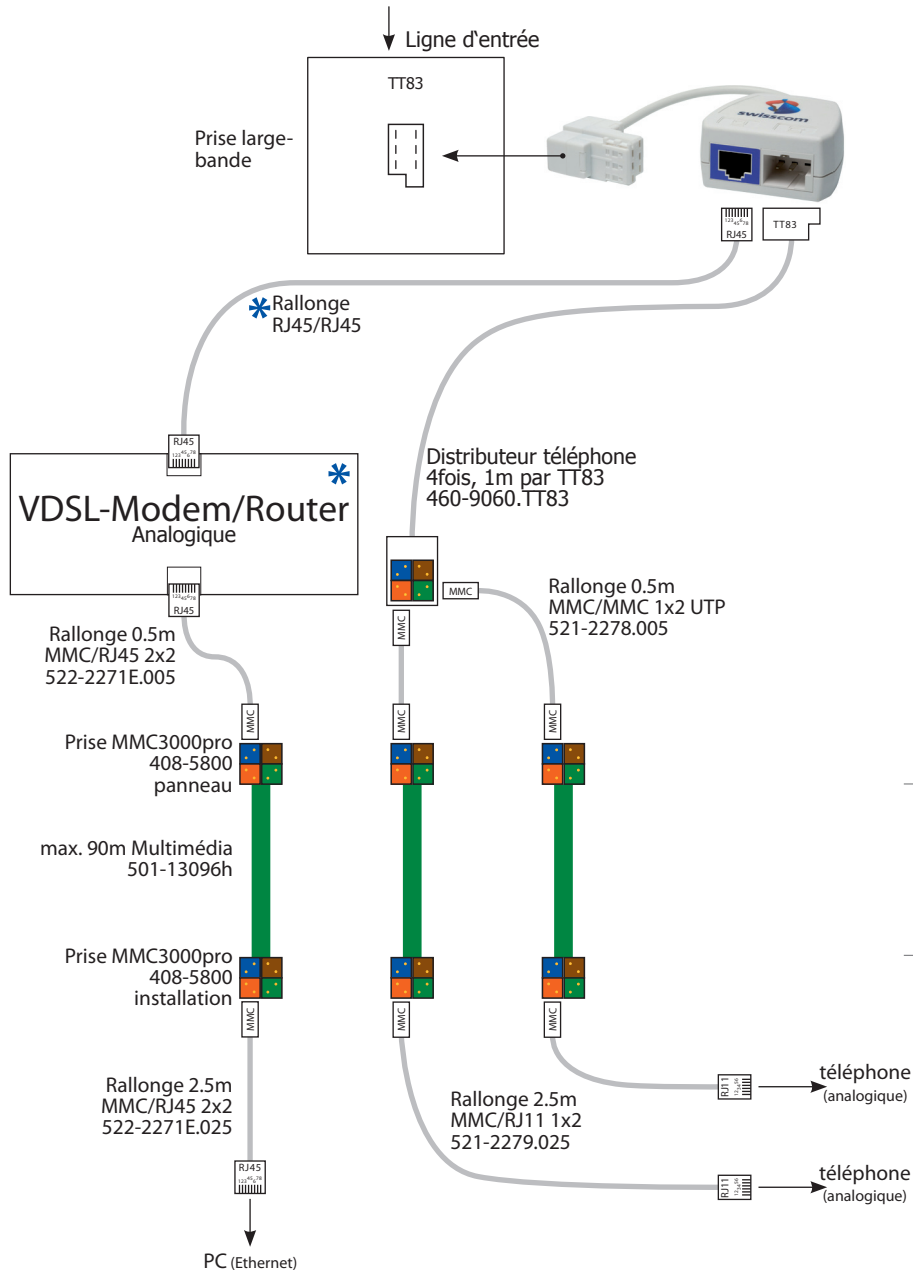

# VDSL (avec téléphone analogique)

Very High Bitrate Digital Subscriber Line

# ADSL (avec téléphone analogique)

Asymmetric Digital Subscriber Line

\* Le filtre ADSL livré par fournisseur et doit être branché dans la boîte de prise TT83.

\* Livré par fournisseur.