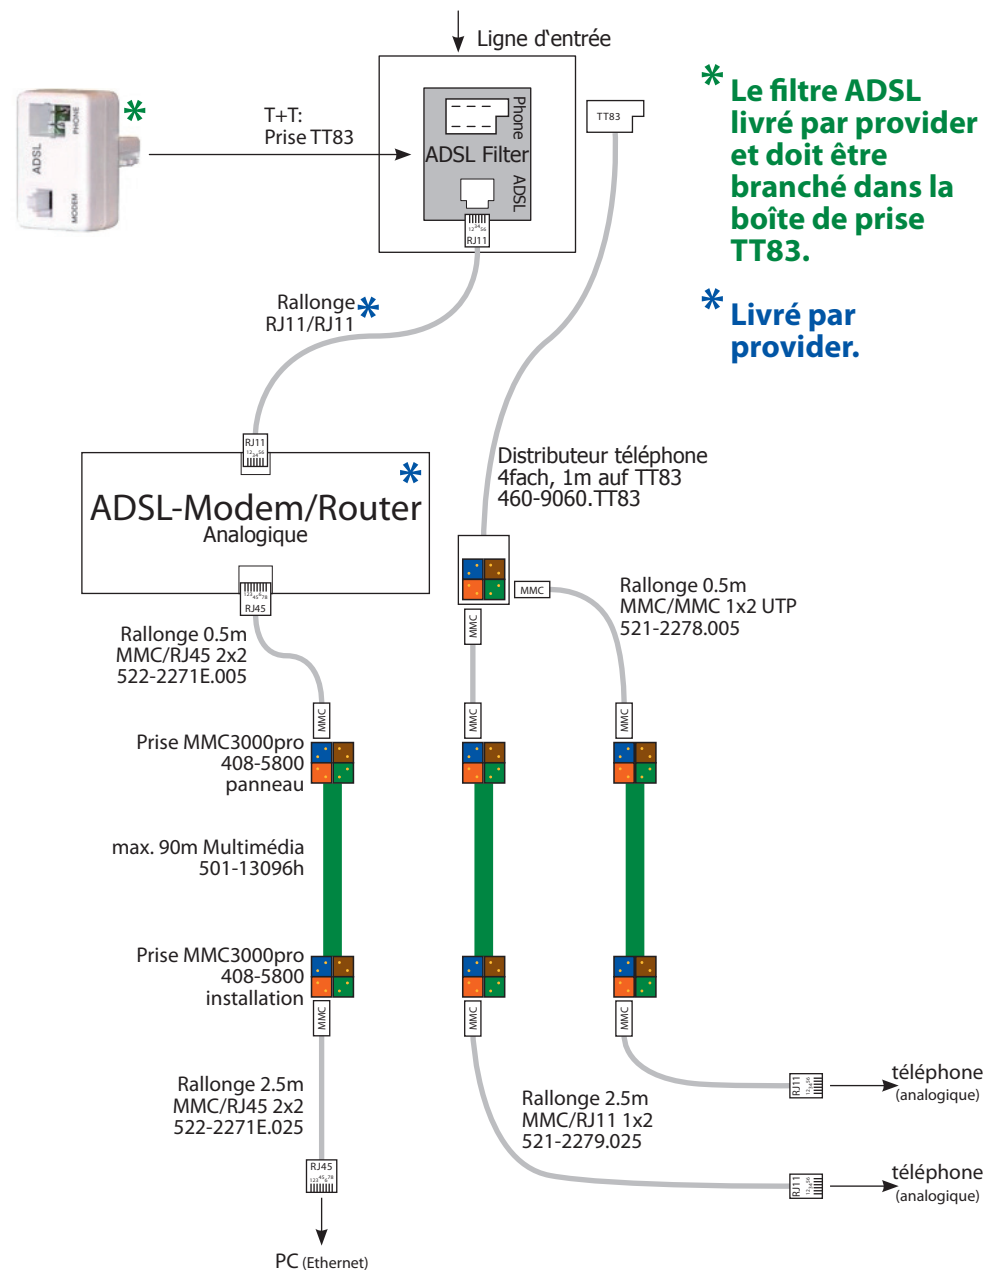

# VDSL (avec téléphone analogique)

Very High Bitrate Digital Subscriber Line

# ADSL (avec téléphone analogique)

Asymmetric Digital Subscriber Line

\* Le filtre ADSL livré par fournisseur et doit être branché dans la boîte de prise TT83.

\* Livré par fournisseur.